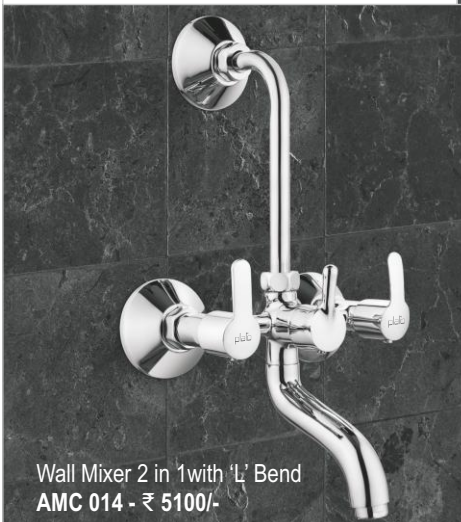

Bib Cock Two Way
AMC 006 - ₹ 1485/-

Angle Cock Two Way
AMC 007 - ₹ 1485/-

Swan Neck
AMC 008 - ₹ 1500/-

Sink Cock
AMC 009 - ₹ 1425/-

Centre Hole Basin Mixer
AMC 010 - ₹ 3090/-

Sink Mixer
AMC 011 - ₹ 3330/-

Wall Mixer 2 in 1 with 'L' Bend
AMC 014 - ₹ 5100/-