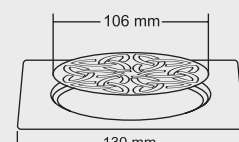

Thickness - Frame : 1 mm | Grating : 1.5mm

SMALL

Size : 5 x 5 inch
(130 x 130 mm)

MRP (₹)
Glossy - ₹ 970/-
Satin - ₹ 1010/-

Design Reg.

MALMO

BIG

Size : 6 inch
(Ø150 mm)