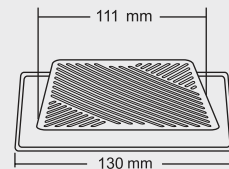

PEDRALI

BIG

Size : 6 x 6 inch
(150 x 150 mm)

MRP (₹)
Glossy - ₹ 1410/-
Satin - ₹ 1450/-

Thickness - Frame : 1 mm | Grating : 1.5mm

SMALL

Size : 5 x 5 inch
(130 x 130 mm)

MRP (₹)
Glossy - ₹ 1300/-
Satin - ₹ 1340/-

WINDSOR

BIG

Size : 6 x 6 inch
(150 x 150 mm)

MRP (₹)
Glossy - ₹ 1410/-
Satin - ₹ 1450/-

Thickness - Frame : 1 mm | Grating : 1.5mm

SMALL

Size : 5 x 5 inch
(130 x 130 mm)

MRP (₹)
Glossy - ₹ 1300/-
Satin - ₹ 1340/-

NOLITA

BIG

Size : 6 x 6 inch
(150 x 150 mm)

MRP (₹)
Glossy - ₹ 1410/-
Satin - ₹ 1450/-

Thickness - Frame : 1 mm | Grating : 1.5mm

SMALL

Size : 5 x 5 inch
(130 x 130 mm)

MRP (₹)
Glossy - ₹ 1300/-
Satin - ₹ 1340/-