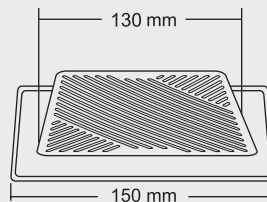

PEDRALI

BIG

Size : 6 x 6 inch
(150 x 150 mm)

MRP (₹)
Glossy - ₹ 1410/-
Satin - ₹ 1450/-

Thickness - Frame : 1 mm | Grating : 1.5mm

SMALL

Size : 5 x 5 inch
(130 x 130 mm)

MRP (₹)
Glossy - ₹ 1300/-
Satin - ₹ 1340/-

WINDSOR

BIG

Size : 6 x 6 inch
(150 x 150 mm)

MRP (₹)
Glossy - ₹ 1410/-
Satin - ₹ 1450/-

Thickness - Frame : 1 mm | Grating : 1.5mm

SMALL

Size : 5 x 5 inch
(130 x 130 mm)

MRP (₹)
Glossy - ₹ 1300/-
Satin - ₹ 1340/-

NOLITA

BIG

Size : 6 x 6 inch
(150 x 150 mm)

MRP (₹)
Glossy - ₹ 1410/-
Satin - ₹ 1450/-

Thickness - Frame : 1 mm | Grating : 1.5mm

SMALL

Size : 5 x 5 inch
(130 x 130 mm)

MRP (₹)
Glossy - ₹ 1300/-
Satin - ₹ 1340/-