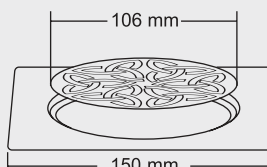

Thickness - Frame : 1 mm | Grating : 1.5mm

SMALL

Size : 5 x 5 inch
(130 x 130 mm)

MRP (₹)
Glossy - ₹ 970/-
Satin - ₹ 1010/-

Design Reg.

MALMO

BIG

Size : 6 inch
(Ø150 mm)

MRP (₹)
Glossy - ₹ 1080/-
Satin - ₹ 1120/-

Thickness - Frame : 1 mm | Grating : 1.5mm

SMALL

Size : 5 inch
(Ø130 mm)

MRP (₹)
Glossy - ₹ 970/-
Satin - ₹ 1010/-

Design Reg.

ELLIOT

BIG