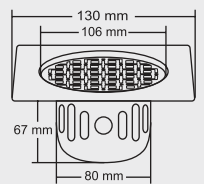

AVEEL

BIG
Size : 6 inch
(\varnothing 150 mm)

MRP (₹)
Glossy - ₹ 1595/-
Satin - ₹ 1685/-

Thickness - Frame : 1 mm | Grating : 1.5mm

SMALL
Size : 5 inch
(\varnothing 130 mm)

MRP (₹)
Glossy - ₹ 1485/-
Satin - ₹ 1575/-

Design Reg. Pending

ZENITH

BIG
Size : 6 x 6 inch
(150 x 150 mm)

MRP (₹)
Glossy - ₹ 1595/-
Satin - ₹ 1685/-

Thickness - Frame : 1 mm | Grating : 1.5mm

SMALL
Size : 5 x 5 inch
(130 x 130 mm)

MRP (₹)
Glossy - ₹ 1485/-
Satin - ₹ 1575/-

Design Reg.

COVE

BIG
Size : 6 inch
(\varnothing 150 mm)

MRP (₹)
Glossy - ₹ 1595/-
Satin - ₹ 1685/-

Thickness - Frame : 1 mm | Grating : 1.5mm

SMALL
Size : 5 inch
(\varnothing 130 mm)

MRP (₹)
Glossy - ₹ 1485/-
Satin - ₹ 1575/-