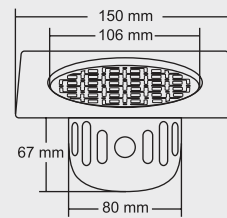

AVEEL

BIG
Size : 6 inch
(\varnothing 150 mm)

MRP (₹)
Glossy - ₹ 1595/-
Satin - ₹ 1685/-

Thickness - Frame : 1 mm | Grating : 1.5mm

SMALL
Size : 5 inch
(\varnothing 130 mm)

MRP (₹)
Glossy - ₹ 1485/-
Satin - ₹ 1575/-

Design Reg. Pending

ZENITH

BIG
Size : 6 x 6 inch
(150 x 150 mm)

MRP (₹)
Glossy - ₹ 1595/-
Satin - ₹ 1685/-

Thickness - Frame : 1 mm | Grating : 1.5mm

SMALL
Size : 5 x 5 inch
(130 x 130 mm)

MRP (₹)
Glossy - ₹ 1485/-
Satin - ₹ 1575/-

Design Reg.

COVE

BIG
Size : 6 inch
(\varnothing 150 mm)

MRP (₹)
Glossy - ₹ 1595/-
Satin - ₹ 1685/-

Thickness - Frame : 1 mm | Grating : 1.5mm

SMALL
Size : 5 inch
(\varnothing 130 mm)

MRP (₹)
Glossy - ₹ 1485/-
Satin - ₹ 1575/-