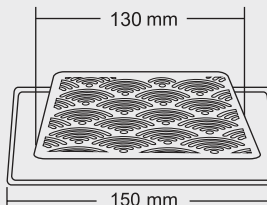

PEDRALI

BIG

Size : 6 x 6 inch
(150 x 150 mm)

MRP (₹)
Glossy - ₹ 1410/-
Satin - ₹ 1450/-

Thickness - Frame : 1 mm | Grating : 1.5mm

SMALL

Size : 5 x 5 inch
(130 x 130 mm)

MRP (₹)
Glossy - ₹ 1300/-
Satin - ₹ 1340/-

WINDSOR

BIG

Size : 6 x 6 inch
(150 x 150 mm)

MRP (₹)
Glossy - ₹ 1410/-
Satin - ₹ 1450/-

Thickness - Frame : 1 mm | Grating : 1.5mm

SMALL

Size : 5 x 5 inch
(130 x 130 mm)

MRP (₹)
Glossy - ₹ 1300/-
Satin - ₹ 1340/-

NOLITA

BIG

Size : 6 x 6 inch
(150 x 150 mm)

MRP (₹)
Glossy - ₹ 1410/-
Satin - ₹ 1450/-

Thickness - Frame : 1 mm | Grating : 1.5mm

SMALL

Size : 5 x 5 inch
(130 x 130 mm)

MRP (₹)
Glossy - ₹ 1300/-
Satin - ₹ 1340/-