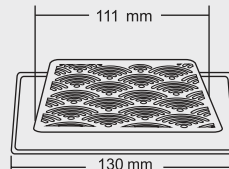

PEDRALI

BIG

Size : 6 x 6 inch
(150 x 150 mm)

MRP (₹)
Glossy - ₹ 1410/-
Satin - ₹ 1450/-

Thickness - Frame : 1 mm | Grating : 1.5mm

SMALL

Size : 5 x 5 inch
(130 x 130 mm)

MRP (₹)
Glossy - ₹ 1300/-
Satin - ₹ 1340/-

WINDSOR

BIG

Size : 6 x 6 inch
(150 x 150 mm)

MRP (₹)
Glossy - ₹ 1410/-
Satin - ₹ 1450/-

Thickness - Frame : 1 mm | Grating : 1.5mm

SMALL

Size : 5 x 5 inch
(130 x 130 mm)

MRP (₹)
Glossy - ₹ 1300/-
Satin - ₹ 1340/-

NOLITA

BIG

Size : 6 x 6 inch
(150 x 150 mm)

MRP (₹)
Glossy - ₹ 1410/-
Satin - ₹ 1450/-

Thickness - Frame : 1 mm | Grating : 1.5mm

SMALL

Size : 5 x 5 inch
(130 x 130 mm)

MRP (₹)
Glossy - ₹ 1300/-
Satin - ₹ 1340/-