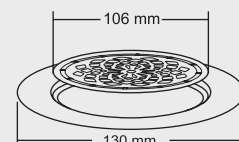

MRP (₹)
Glossy - ₹ 1080/-
Satin - ₹ 1120/-

Thickness - Frame : 1 mm | Grating : 1.5mm

SMALL

Size : 5 inch
(Ø130 mm)

MRP (₹)
Glossy - ₹ 970/-
Satin - ₹ 1010/-

Design Reg.

ELLIOT

BIG