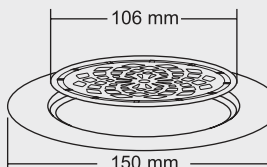

Thickness - Frame : 1 mm | Grating : 1.5mm

SMALL

Size : 5 x 5 inch
(130 x 130 mm)

MRP (₹)
Glossy - ₹ 970/-
Satin - ₹ 1010/-

Design Reg.

MALMO

BIG

Size : 6 inch
(Ø150 mm)

MRP (₹)
Glossy - ₹ 1080/-
Satin - ₹ 1120/-

Thickness - Frame : 1 mm | Grating : 1.5mm

SMALL

Size : 5 inch
(Ø130 mm)

MRP (₹)
Glossy - ₹ 970/-
Satin - ₹ 1010/-

Design Reg.

ELLIOT

BIG

Size : 6 x 6 inch
(150 x 150 mm)

MRP (₹)
Glossy - ₹ 1080/-
Satin - ₹ 1120/-

Thickness - Frame : 1 mm | Grating : 1.5mm

SMALL

Size : 5 x 5 inch
(130 x 130 mm)

MRP (₹)
Glossy - ₹ 970/-
Satin - ₹ 1010/-

Design Reg. Pending