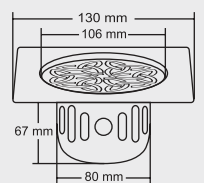

Design Reg.

COVE

BIG
Size : 6 inch
(\varnothing 150 mm)

MRP (₹)
Glossy - ₹ 1595/-
Satin - ₹ 1685/-

Thickness - Frame : 1 mm | Grating : 1.5mm

SMALL
Size : 5 inch
(\varnothing 130 mm)

MRP (₹)
Glossy - ₹ 1485/-
Satin - ₹ 1575/-

Design Reg.

CORAL

BIG
Size : 6 x 6 inch
(150 x 150 mm)

MRP (₹)
Glossy - ₹ 1595/-
Satin - ₹ 1685/-

Thickness - Frame : 1 mm | Grating : 1.5mm

SMALL
Size : 5 x 5 inch
(130 x 130 mm)

MRP (₹)
Glossy - ₹ 1485/-
Satin - ₹ 1575/-

Design Reg.

NILE

BIG
Size : 6 inch
(\varnothing 150 mm)

MRP (₹)
Glossy - ₹ 1595/-
Satin - ₹ 1685/-

Thickness - Frame : 1 mm | Grating : 1.5mm

SMALL
Size : 5 inch
(\varnothing 130 mm)

MRP (₹)
Glossy - ₹ 1485/-
Satin - ₹ 1575/-