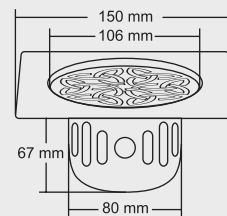

Design Reg.

COVE

BIG
Size : 6 inch
(\varnothing 150 mm)

MRP (₹)
Glossy - ₹ 1595/-
Satin - ₹ 1685/-

Thickness - Frame : 1 mm | Grating : 1.5mm

SMALL
Size : 5 inch
(\varnothing 130 mm)

MRP (₹)
Glossy - ₹ 1485/-
Satin - ₹ 1575/-

Design Reg.

CORAL

BIG
Size : 6 x 6 inch
(150 x 150 mm)

MRP (₹)
Glossy - ₹ 1595/-
Satin - ₹ 1685/-

Thickness - Frame : 1 mm | Grating : 1.5mm

SMALL
Size : 5 x 5 inch
(130 x 130 mm)

MRP (₹)
Glossy - ₹ 1485/-
Satin - ₹ 1575/-

Design Reg.

NILE

BIG
Size : 6 inch
(\varnothing 150 mm)

MRP (₹)
Glossy - ₹ 1595/-
Satin - ₹ 1685/-

Thickness - Frame : 1 mm | Grating : 1.5mm

SMALL
Size : 5 inch
(\varnothing 130 mm)

MRP (₹)
Glossy - ₹ 1485/-
Satin - ₹ 1575/-