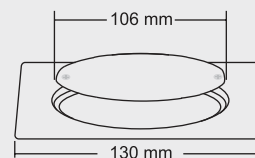

SMALL

Size : 5x5 Inch
130 x 130 mm

MRP (₹)
Glossy - ₹ 715/-
Satin - ₹ 745/-

MINI

Size : 4 x 4 Inch
102 x 102 mm

MRP (₹)
Glossy - ₹ 625/-
Satin - ₹ 645/-

IVANA

BIG