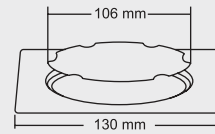

CALVIN

BIG

Size : 6x6 Inch
150 X 150 mm

MRP (₹)
Glossy - ₹ 640/-
Satin - ₹ 670/-

SMALL

Size : 5x5 Inch
130 x 130 mm

MRP (₹)
Glossy - ₹ 535/-
Satin - ₹ 570/-

MINI

Size : 4 x 4 Inch
102 x 102 mm

MRP (₹)
Glossy - ₹ 325/-
Satin - ₹ 360/-

CLARA

BIG

Size : 6x6 Inch
150 X 150 mm

MRP (₹)
Glossy - ₹ 640/-
Satin - ₹ 670/-

SMALL

Size : 5x5 Inch
130 x 130 mm

MRP (₹)
Glossy - ₹ 535/-
Satin - ₹ 570/-

ELINA

BIG

Overall Size
Ø 150 mm (6 Inch)

MRP (₹)
Glossy - ₹ 500/-
Satin - ₹ 530/-

SMALL

Overall Size
Ø 130 mm (5 Inch)

MRP (₹)
Glossy - ₹ 440/-
Satin - ₹ 480/-

ELVIN

BIG

Size : 6x6 Inch
150 X 150 mm

MRP (₹)
Glossy - ₹ 585/-
Satin - ₹ 615/-

SMALL

Size : 5x5 Inch
130 x 130 mm

MRP (₹)
Glossy - ₹ 505/-
Satin - ₹ 535/-