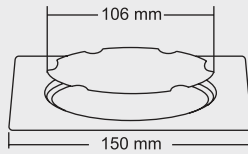

CALVIN

BIG

Size : 6x6 Inch
150 X 150 mm

MRP (₹)
Glossy - ₹ 640/-
Satin - ₹ 670/-

SMALL

Size : 5x5 Inch
130 x 130 mm

MRP (₹)
Glossy - ₹ 535/-
Satin - ₹ 570/-

MINI

Size : 4 x 4 Inch
102 x 102 mm

MRP (₹)
Glossy - ₹ 325/-
Satin - ₹ 360/-

CLARA

BIG

Size : 6x6 Inch
150 X 150 mm

MRP (₹)
Glossy - ₹ 640/-
Satin - ₹ 670/-

SMALL

Size : 5x5 Inch
130 x 130 mm

MRP (₹)
Glossy - ₹ 535/-
Satin - ₹ 570/-

ELINA

BIG

Overall Size
Ø 150 mm (6 Inch)

MRP (₹)
Glossy - ₹ 500/-
Satin - ₹ 530/-

SMALL

Overall Size
Ø 130 mm (5 Inch)

MRP (₹)
Glossy - ₹ 440/-
Satin - ₹ 480/-

ELVIN

BIG

Size : 6x6 Inch
150 X 150 mm

MRP (₹)
Glossy - ₹ 585/-
Satin - ₹ 615/-

SMALL

Size : 5x5 Inch
130 x 130 mm

MRP (₹)
Glossy - ₹ 505/-
Satin - ₹ 535/-