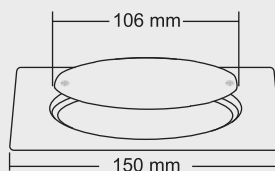

SMALL

Size : 5x5 Inch
130 x 130 mm

MRP (₹)
Glossy - ₹ 715/-
Satin - ₹ 745/-

MINI

Size : 4 x 4 Inch
102 x 102 mm

MRP (₹)
Glossy - ₹ 625/-
Satin - ₹ 645/-

IVANA

BIG