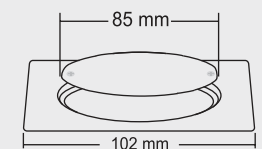

SMALL

Size : 5x5 Inch
130 x 130 mm

MRP (₹)
Glossy - ₹ 715/-
Satin - ₹ 745/-

MINI

Size : 4 x 4 Inch
102 x 102 mm

MRP (₹)
Glossy - ₹ 625/-
Satin - ₹ 645/-

IVANA

BIG