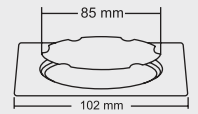

CALVIN

BIG

Size : 6x6 Inch
150 X 150 mm

MRP (₹)
Glossy - ₹ 640/-
Satin - ₹ 670/-

SMALL

Size : 5x5 Inch
130 x 130 mm

MRP (₹)
Glossy - ₹ 535/-
Satin - ₹ 570/-

MINI

Size : 4 x 4 Inch
102 x 102 mm

MRP (₹)
Glossy - ₹ 325/-
Satin - ₹ 360/-

CLARA

BIG

Size : 6x6 Inch
150 X 150 mm

MRP (₹)
Glossy - ₹ 640/-
Satin - ₹ 670/-

SMALL

Size : 5x5 Inch
130 x 130 mm

MRP (₹)
Glossy - ₹ 535/-
Satin - ₹ 570/-

ELINA

BIG

Overall Size
Ø 150 mm (6 Inch)

MRP (₹)
Glossy - ₹ 500/-
Satin - ₹ 530/-

SMALL

Overall Size
Ø 130 mm (5 Inch)

MRP (₹)
Glossy - ₹ 440/-
Satin - ₹ 480/-

ELVIN

BIG

Size : 6x6 Inch
150 X 150 mm

MRP (₹)
Glossy - ₹ 585/-
Satin - ₹ 615/-

SMALL

Size : 5x5 Inch
130 x 130 mm

MRP (₹)
Glossy - ₹ 505/-
Satin - ₹ 535/-